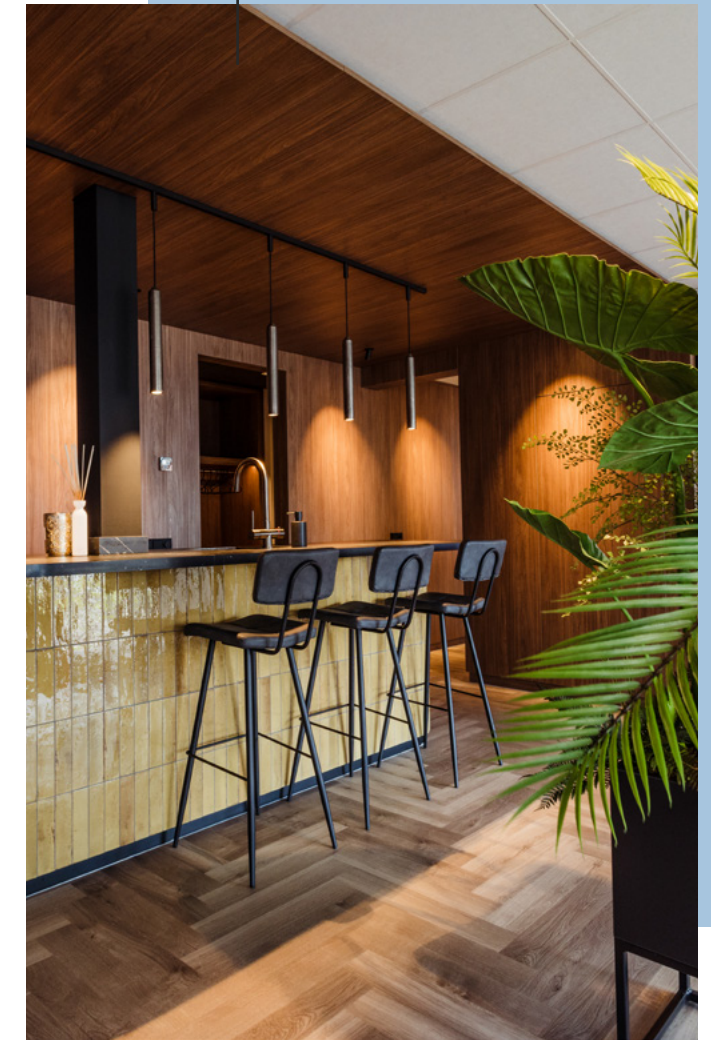

BARSTOOL NORDIC LOW WALNUT  

BARSTOOL NORDIC ASH WOOD PU LEATHER  

BARSTOOL ALVA  
 | ● ● ● ●

BARSTOOL KENSI  

BARSTOOL SPRING  

BARSTOOL FLEUR  

collection / bar stools

DORMIO WIJNHOTEL, VALKENBURG (THE NETHERLANDS)